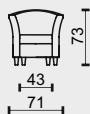

1

označení prvků

1

popis prvků

křeslo

cenová skupina potahu

B - látka	6 616 Kč
B1 - látka	8 082 Kč
C - látka	9 548 Kč
D - kůže	14 853 Kč
E - kůže	16 289 Kč
F - látka	23 837 Kč
G - kůže	24 189 Kč
H - kůže	41 424 Kč