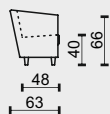

1

označení prvků

1

popis prvků

křeslo

cenová skupina potahu

B - látka	6 616 Kč
B1 - látka	8 082 Kč
C - látka	9 548 Kč
D - kůže	14 853 Kč
E - kůže	16 289 Kč
F - látka	23 837 Kč
G - kůže	24 189 Kč
H - kůže	41 424 Kč

nohy, podnože: cena je za sadu nohou k prvku

Dřevo - Buk + moření
Kov - Lesk

1 690 Kč
2 812 Kč

technická data rozměry v cm

šířka/hloubka/ výška	71x63x73
hloubka sedáku	48
výška sedáku	40
výška područky	66
výška podnože	10
šířky sedáků	43

legenda

• sériová výbava (bez příplatku)

tolerance základních rozměrů +/- 15mm